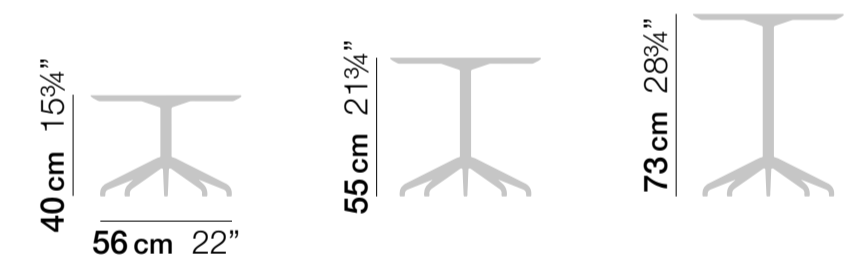

6
There is the option of a square top and the largest size is 70 x 70 cm.

Marea es una mesa de pie central con un diseño muy ligero.

Su base de inyección de aluminio con forma de estrella le da una gran estabilidad.

Las tapas de la mesa Marea pueden ser de:
- Madera
- HPL
- Piedra acrílica.

El borde biselado de la tapa aporta una sensación de mayor ligereza.

Disponibile en tres alturas, la mesa Marea se puede utilizar como:
- mesa de centro, 40 cm
- mesa auxiliar, 55 cm
- mesa de comedor, 73 cm

Existe la opción de tapa cuadrada de hasta 70 x 70 cm.

FRAME ESTRUCTURA

Shiny **chromed**
Cromada brillo

White
Blanco

Black
Negro

TABLETOPS TAPAS

White lacquered, 20 mm
Lacado blanco, 20 mm

Oak (Alpi veneer), 20 mm
Roble (chapa de Alpi), 20 mm

Top Ø60 cm 23½"

Top Ø70 cm 27½" / Top 70 x 70 cm 27½" x 27½"

Top Ø80 cm 31½"