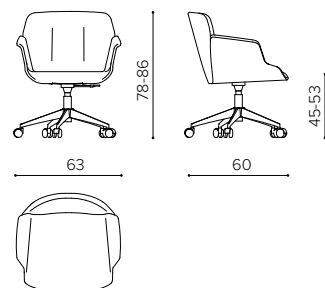

HV 9798

poltrona alta , meccanismo synchron
 • high back armchair, synchron mechanism

HV 8798

poltrona media, meccanismo synchron
 • medium back armchair, synchron mechanism

HV 4099

sedia 4 gambe • 4 legs chair

HV 4098

sedia su base girevole • cross base chair

HV 7098

sedia base su ruote • chair on casters

HV 1000

poltrona • armchair

HV 2000

divanetto 2 posti • 2 seater sofa