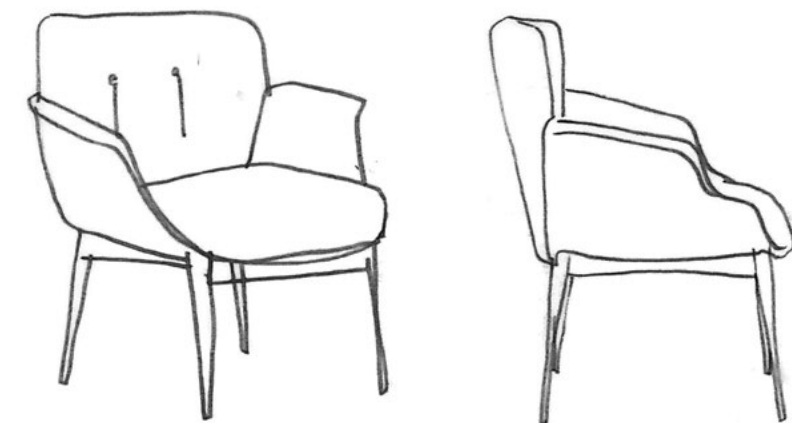

true

HIVE

Favaretto and Partners

HIVE

Favaretto & Partners

Hive rappresenta la sintesi della poltrona nello spazio direzionale, proponendo una collezione completa di sedute girevoli per ufficio e poltrone per tavoli riunioni e ambienti d'attesa caratterizzate dalla struttura in legno massello. Le forme rigorose sono armonizzate dalle cuciture che ne valorizzano il design.

Hive represents the synthesis of the armchair in the executive environment, with a full collection of rotating chairs for the office and solid wood armchairs for meeting tables or waiting areas. The rigorous shapes get along with the stitching, endorsing the design.

HV 4098

sedia su base girevole • cross base chair

HV 7098

sedia base su ruote • chair on casters

HV 1000

poltrona • armchair

HV 2000

divanetto 2 posti • 2 seater sofa