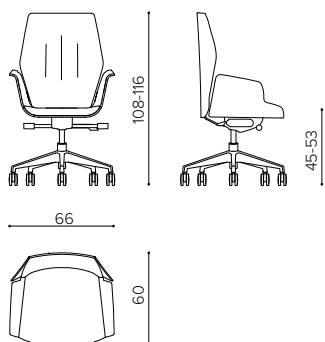

HV 9798

poltrona alta , meccanismo synchron
 • high back armchair, synchron mechanism

HV 8798

poltrona media, meccanismo synchron
 • medium back armchair, synchron mechanism

HV 4099

sedia 4 gambe • 4 legs chair

HV 4098

sedia su base girevole • cross base chair

HV 7098

sedia base su ruote • chair on casters

HV 1000

poltrona • armchair

HV 2000

divanetto 2 posti • 2 seater sofa