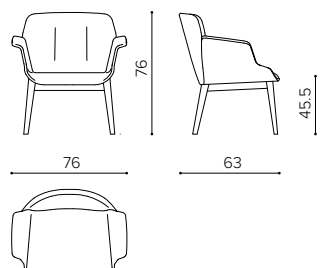

HV 9798

poltrona alta , meccanismo synchron
 • high back armchair, synchron mechanism

HV 8798

poltrona media, meccanismo synchron
 • medium back armchair, synchron mechanism

HV 4099

sedia 4 gambe • 4 legs chair

HV 4098

sedia su base girevole • cross base chair

HV 7098

sedia base su ruote • chair on casters

HV 1000

poltrona • armchair

HV 2000

divanetto 2 posti • 2 seater sofa