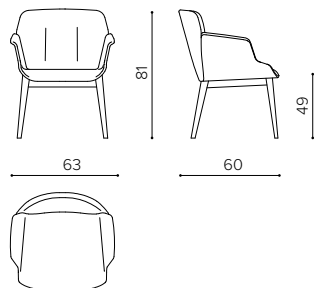

HV 9798

poltrona alta , meccanismo synchron
 • high back armchair, synchron mechanism

HV 8798

poltrona media, meccanismo synchron
 • medium back armchair, synchron mechanism

HV 4099

sedia 4 gambe • 4 legs chair

HV 4098

sedia su base girevole • cross base chair

HV 7098

sedia base su ruote • chair on casters

HV 1000

poltrona • armchair

HV 2000

divanetto 2 posti • 2 seater sofa