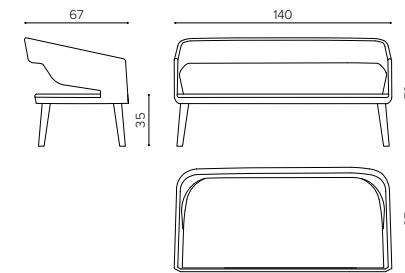

SAKURA

Parisotto+Formenton

- 1 Upholstery**
Rivestimento
- 2 High resistance foam**
Poliuretano espanso indeformabile
- 3 Wooden inner frame**
Struttura interna in legno
- 4 4 legs solid wood structure**
Telaio 4 gambe in legno massello

SK 2000 sofa - divanetto

SK 1000 armchair - poltroncina

true

SAKURA - Inner structure in multilayer beechwood, covered with variable density flexible foam padding.
4 legs structure made of solid wood.
 SAKURA - Struttura interna in multistrato di faggio, imbottita con poliuretano espanso a densità differenziate. Telaio in legno massello.