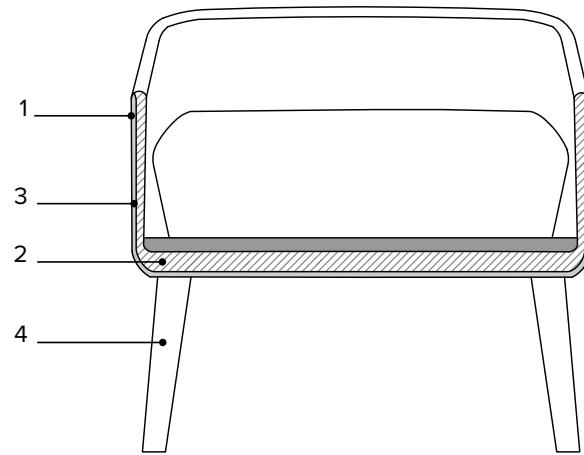

SAKURA

Parisotto+Formenton

- 1 Upholstery**
Rivestimento
- 2 High resistance foam**
Poliuretano espanso indeformabile
- 3 Wooden inner frame**
Struttura interna in legno
- 4 4 legs solid wood structure**
Telaio 4 gambe in legno massello

SK 2000 sofa - divanetto

SK 1000 armchair - poltroncina

true

SAKURA - Inner structure in multilayer beechwood, covered with variable density flexible foam padding.
4 legs structure made of solid wood.
 SAKURA - Struttura interna in multistrato di faggio, imbottita con poliuretano espanso a densità differenziate. Telaio in legno massello.