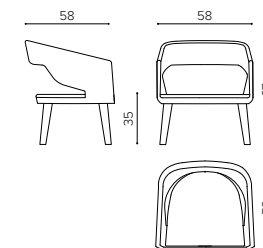

SK 4004 chair - sedia

SK 200B bench - panca

- ✓ Recommended Consigliato
- ↔ Not recommended Non consigliato
- ✗ Unavailable Non disponibile

- # Fabric Tessuto
- 🐾 Leather Pelle
- 📏 Gr. Weight P. lordo
- 📦 Volume