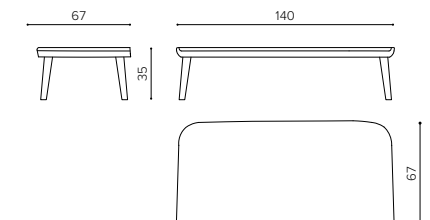

SK 4004 chair - sedia

SK 200B bench - panca

- ✓ Recommended Consigliato
- ↔ Not recommended Non consigliato
- ✗ Unavailable Non disponibile

- # Fabric Tessuto
- 🐾 Leather Pelle
- 📏 Gr. Weight P. lordo
- 📦 Volume