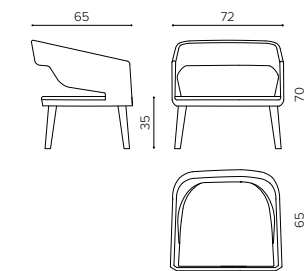

SAKURA

Parisotto+Formenton

- 1 Upholstery**
Rivestimento
- 2 High resistance foam**
Poliuretano espanso indeformabile
- 3 Wooden inner frame**
Struttura interna in legno
- 4 4 legs solid wood structure**
Telaio 4 gambe in legno massello

SK 2000 sofa - divanetto

SK 1000 armchair - poltroncina

true

SAKURA - Inner structure in multilayer beechwood, covered with variable density flexible foam padding.
4 legs structure made of solid wood.
 SAKURA - Struttura interna in multistrato di faggio, imbottita con poliuretano espanso a densità differenziate. Telaio in legno massello.